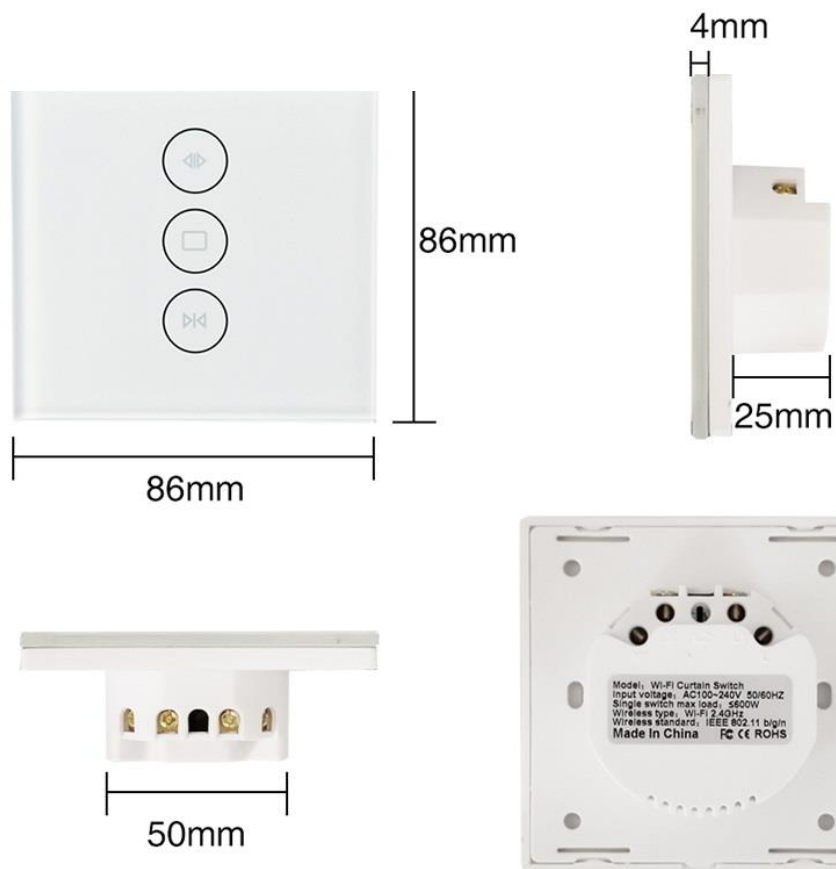

Pro více informací prosím kontaktujte naši technickou poradnu nebo navštivte naše webové stránky:

www.smarttuya.cz

smarttuya.cz

SPECIFIKACE PRODUKTU

Model : AS-WF-EC

Snadná instalace do stávající elektrorozvodné krabičky ve zdi