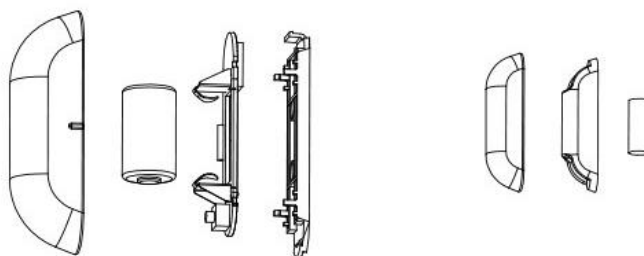

SPECIFIKACE PRODUKTU

Model : AS-DOA01

SPECIFIKACE

Typ baterie:	CR2-3V (1ks)
Životnost baterie:	1 rok (při použití 15x denně) 2 roky (při použití 7 x denně)
Spotřeba v pohotovostním režimu:	10uA
WiFi:	2,4GHz, IEEE 802.11b/g/n
Dosah WiFi:	45 metrů
Pracovní teplota:	0°C - 40°C
Pracovní vlhkost:	20% - 85%
Skladovací teplota:	0°C - 60°C
Vlhkost:	0% - 90%
Rozměry senzor:	71mm x 21mm x 22mm
Rozměry magnet:	40mm x 11mm x 11mm
Podpora:	Amazon Alexa, Google Assistant, IFTTT

Pro více informací prosím
kontaktujte naši technickou
poradnu nebo navštivte naše
webové stránky:
www.smarttuya.cz

smart **tuya.cz**

Provozovatel internetového obchodu
Majdalena 100
378 03 Majdalena
Tel: 605 946 699
e-mail: smarttuya@seznam.cz