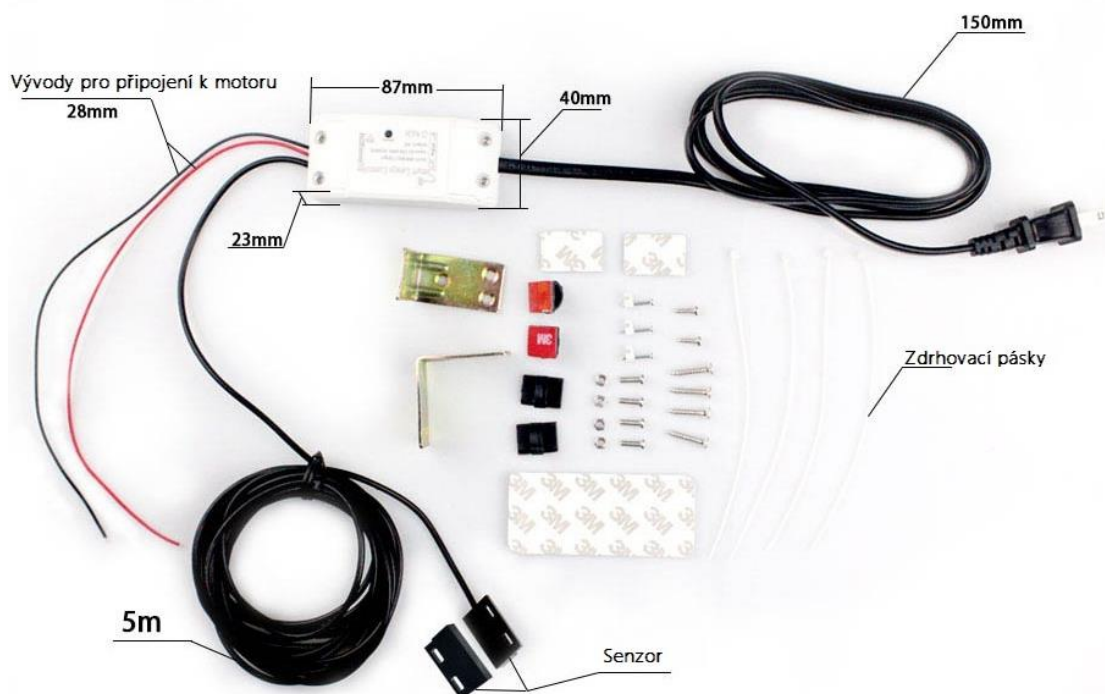

Tento bezdrátový otevírač garážových vrat je vybavený nejmodernější technologií konstruovaný s důrazem na maximální spolehlivost, jednoduhost a citlivost. **Detekuje nechtěné vniknutí při oddálení těla senzoru a magnetu.** Pomocí mobilní aplikace dostanete okamžitě informaci o tom, že bylo ve vašem domě detekováno narušení zastřeženého vstupu. Okamžitá reakce při napadení chráněného objektu bez časového prodloužení (otevření okna/dveří).

Pomocí aplikace můžete dále kontrolovat stav otevření či zavření garážových vrat či vzdáleně ovládat garážová vrata z jakéhokoliv místa, kde je dostupný internet.

Chytrá mobilní aplikace "TUYA SMART" nebo "SMART LIVE-SMART LIVING" umožňuje ovládání a kontrolu nad Vaší domácností odkudkoliv na světě pouze za pomoci internetu a Vašeho mobilního telefonu. Nepotřebujete žádnou řídicí jednotku nebo "bránu". Každé zařízení má v sobě všechny potřebné komponenty pro komunikaci s Vaším mobilním telefonem přes internet (cloud). **Aplikace je podporována v českém jazyce.**

Tento bezdrátový otevírač je kompatibilní se všemi pohony, které umožňují zapojení ovládacího tlačítka typu "NO" (normally open = normálně rozpojeno), navíc je možnost jej použít i pro ovládání vjezdových bran.

Pro více informací prosím kontaktujte naši technickou poradnu nebo navštivte naše

webové stránky:

www.smarttuya.cz

SPECIFIKACE PRODUKTU

Model : AS-WD003

SPECIFIKACE

Délka	87mm	Šířka	40mm
Tloušťka	23mm	Příkon	3000W
Napětí	230V	Proudové zatížení	16A